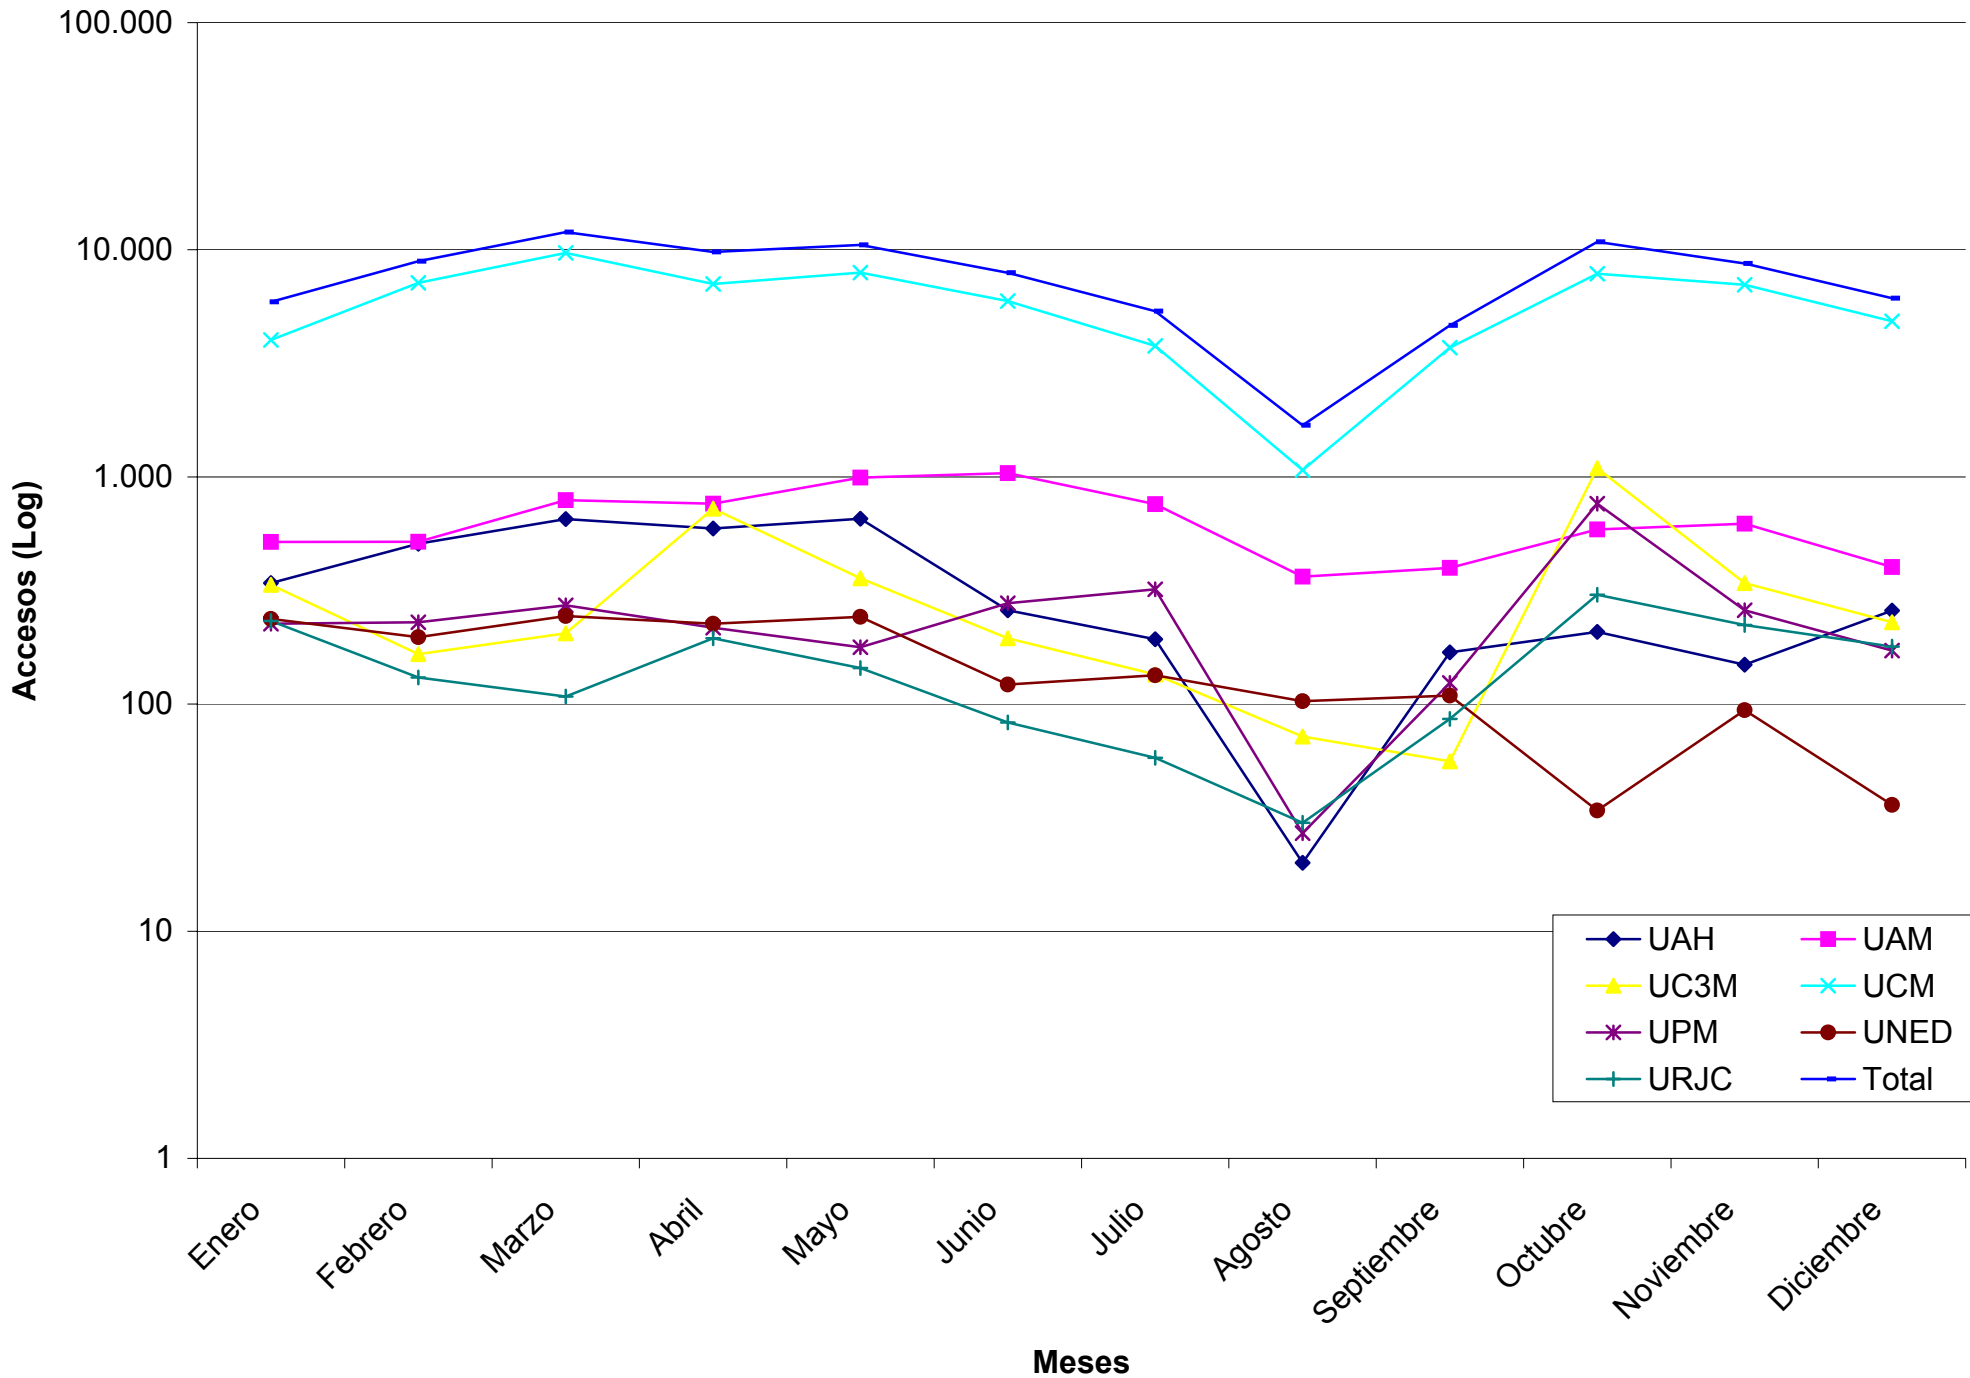

Estadísticas Current Contents 2001

Segmentos Semanales

	UAH	UAM	UC3M	UCM	UPM	UNED	URJC	Total
Enero	341	517	335	4.005	226	237	232	5.893
Febrero	508	518	166	7.151	229	197	131	8.900
Marzo	653	790	205	9.690	272	244	108	11.962
Abril	593	763	725	7.068	217	226	195	9.787
Mayo	655	994	358	7.941	178	242	144	10.512
Junio	259	1.040	195	5.945	278	122	83	7.922
Julio	193	759	135	3.772	320	134	58	5.371
Agosto	20	364	72	1.072	27	103	30	1.688
Septiembre	169	398	56	3.707	124	109	86	4.649
Octubre	208	587	1.093	7.839	763	34	303	10.827
Noviembre	149	622	341	7.011	259	94	223	8.699
Diciembre	258	401	229	4.842	172	36	179	6.117
Total	4.006	7.753	3.910	70.043	3.065	1.778	1.772	92.327

Segmentos Mensuales y Trimestrales

	UAH	UAM	UC3M	UCM	UPM	UNED	URJC	Total
Enero	353	678	400	7.569	294	260	307	9.861
Febrero	848	867	259	11.152	423	334	151	14.034
Marzo	1.032	1.361	354	16.702	403	335	176	20.363
Abril	726	793	784	8.014	329	282	239	11.167
Mayo	1.111	1.303	753	13.314	313	420	253	17.467
Junio	402	1.607	394	8.810	541	161	123	12.038
Julio	264	1.260	203	6.462	624	241	135	9.189
Agosto	21	519	110	1.858	53	151	55	2.767
Septiembre	198	760	112	7.083	260	277	160	8.850
Octubre	350	1.187	2.404	14.741	1.688	73	592	21.035
Noviembre	314	1.374	1.017	17.607	753	319	539	21.923
Diciembre	566	932	651	12.306	414	72	470	15.411
Total	6.185	12.641	7.441	125.618	6.095	2.925	3.200	164.105

Evolución del accesos a los ficheros semanales en el año 2001

Evolución del accesos a los ficheros mensuales y trimestrales en el año 2001