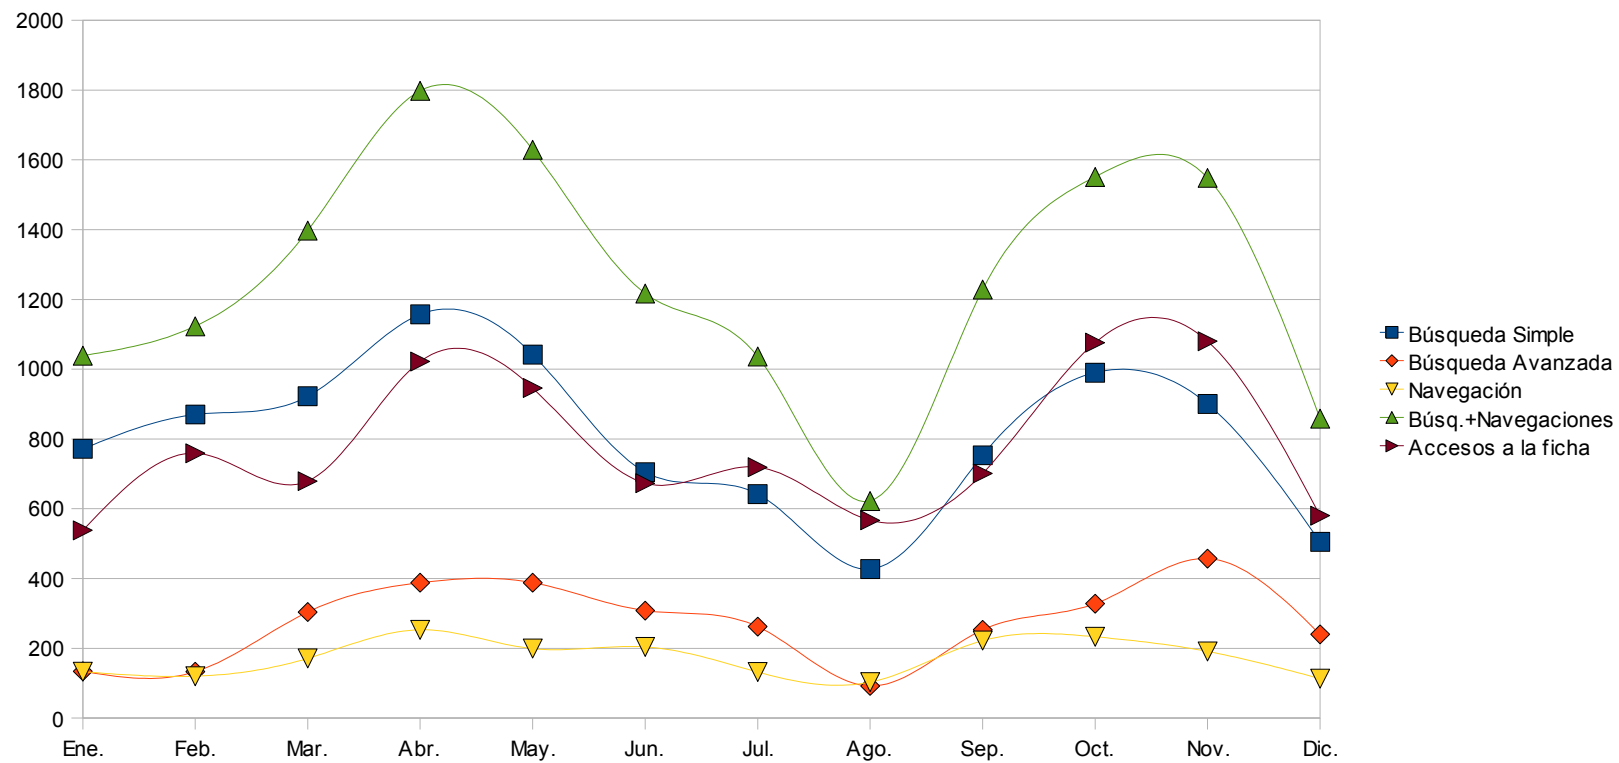

Accesos a e-ciencia y evolución del número de documentos en el año 2007

2007												
	Ene.	Feb.	Mar.	Abr.	May.	Jun.	Jul.	Ago.	Sep.	Oct.	Nov.	Dic.
Búsqueda Simple	772	870	922	1157	1042	705	642	427	753	990	900	505
Búsqueda Avanzada	134	133	304	388	388	308	262	92	253	328	457	240
Navegación	133	120	171	253	199	204	132	103	222	233	191	113
Búsq.+Navegaciones	1039	1123	1397	1798	1629	1217	1036	622	1228	1551	1548	858
Accesos a la ficha	538	759	679	1022	946	673	719	567	701	1076	1080	580
Número de documentos	11989	12035	12302	15012	15252	15939	16027	16143	16362	16905	17024	17471

Accesos a e-ciencia en el año 2007

Evolución del Número de Documentos en e-ciencia en el año 2007